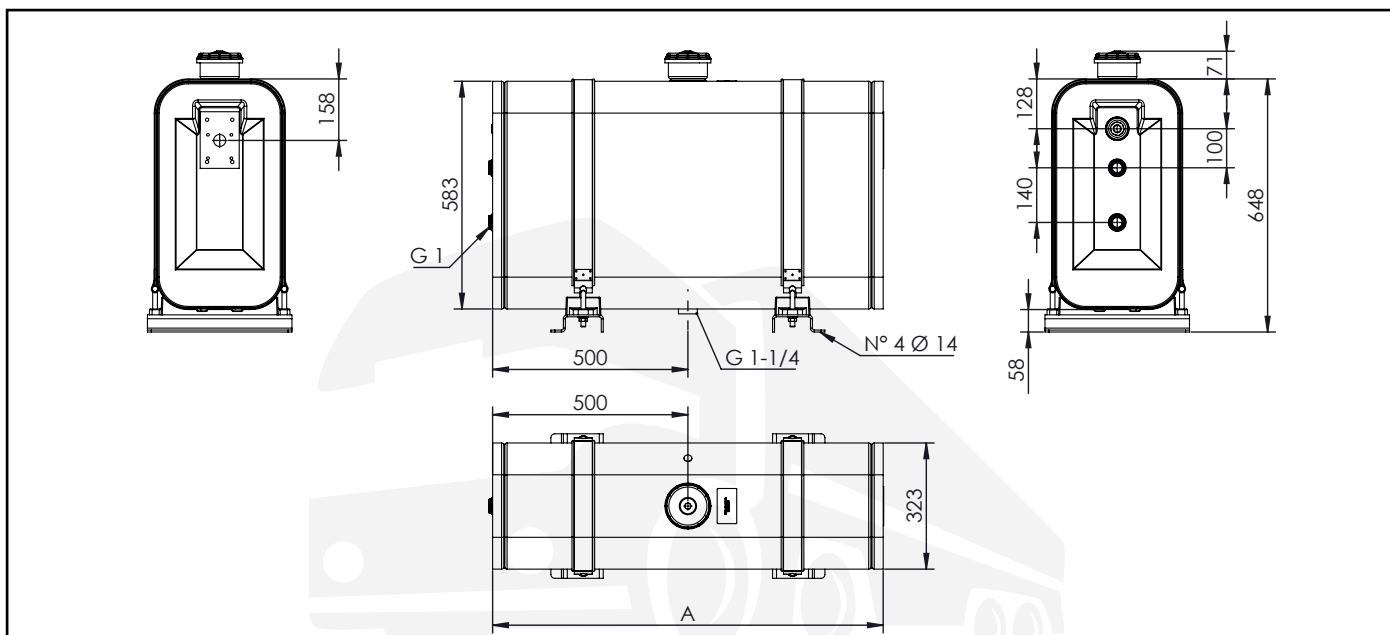

CLASSIC

CODICE FAMIGLIA
FAMILY CODE**07**
(580x320)**SERBATOI OLIO RETROCABINA PIASTRA DEVIATORE**
REAR CABIN OIL TANKS WITH TIPPING VALVE PLATECAPACITÀ (lt.)
CAPACITY (lt.)**da/from 165**
a/to 180

Sono serbatoi costruiti con le più moderne tecnologie per garantire la massima affidabilità e durata nel tempo ed hanno dimensioni ideali per il montaggio dietro la cabina del veicolo. Vengono verniciati con polvere epossidica grigia (RAL 7021). Sono disponibili in varie capacità e vengono forniti completi di fasce di montaggio con protezioni in gomma, tappo riempimento e sfiato con filtro aria sostituibile, livello olio e flangia predisposizione valvola.

Our oil tanks are manufactured using the latest technologies in order to ensure maximum reliability in time. Their dimensions are suitable for the installation behind the vehicle's cabin. They are steel painted with grey epoxy powder (RAL 7021). They are available in different sizes and capacities, complete with mounting brackets and rubber protections, breather and filler cap (replaceable air filter), oil level gauge and flange for valve predisposition. High versatility is granted by a wide choice of accessories available.

99740013510

Capacità Tank capacity	Codice ordinazione Order code	Ingombro Dimensions	Peso Weight
Litri / Litres	Acciaio verniciato / Coated steel	A	kg
165	V1GR0710021	1000	45
180	V1GR0711021	1100	50

	Kit ricambi / Spare parts		Kit completo Full kit 13599000730	Kit senza fasce acciaio Kit without steel straps 13599000258
	R1	13599000150	Staffa supporto / Mounting bracket	*
R2	13599000169	Fascia acciaio fissaggio serbatoio / Steel strap for oil tank	*	
R3	13599000605	Fascia in gomma protezione fascia serbatoio Rubber protection for tank strap	*	*
R4	50620500300	Gomma antivibrante retrocabina 0007 / Anti-vibration rubber	*	*
R5	50500500013	Dado M12 CH19 H12 / Nut	*	*