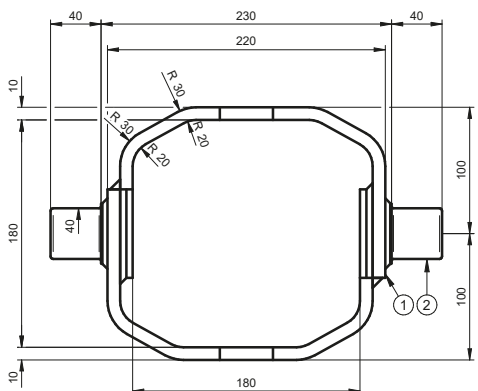

STANDARD

(A) 07000000 1/2 Gas

OPTIONAL

Culla03-K095
Culla03-K110
Culla03-K130

SUP035-I SUP040-I SUP040-A

71730000 1/2 Gas

CH045-2414

Průměr pístu ØE Typ kardanového kroužku

| | |
|---------|--------------|
| Ø95 mm | CULLA03-K095 |
| Ø115 mm | CULLA03-K110 |
| Ø130 mm | CULLA03-K130 |

CULLA 3K 095

CULLA 3K 110

CULLA 3K 130

www.hydrotruck.cz
info@hydrotruck.cz

Hydrotruck s.r.o.
Tovačovská 3457/4a
750 02, Přerov
Česká republika