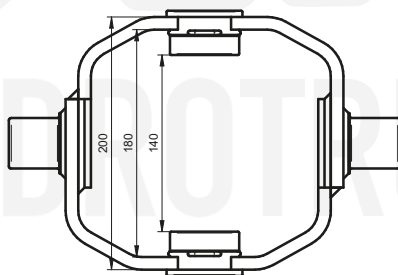

STANDARD

(A) 07000000 1/2 Gas

OPTIONAL

Culla03-K095
Culla03-K110
Culla03-K130

SUP035-I SUP040-I SUP040-A

71730000 1/2 Gas

CH045-2414

Průměr pístu ØE Typ kardanového kroužku

| | |
|---------|--------------|
| Ø95 mm | CULLA03-K095 |
| Ø115 mm | CULLA03-K110 |
| Ø130 mm | CULLA03-K130 |

CULLA 3K 095

CULLA 3K 110

CULLA 3K 130

www.hydrotruck.cz
info@hydrotruck.cz

Hydrotruck s.r.o.
Tovačovská 3457/4a
750 02, Přerov
Česká republika