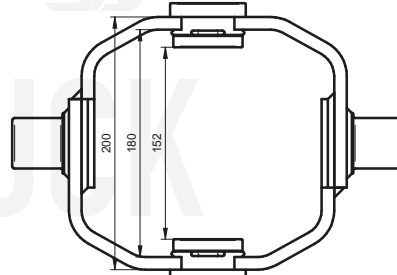

STANDARD

(A) 07000000 1/2 Gas

OPTIONAL

Culla03-K095
Culla03-K110
Culla03-K130

SUP035-I SUP040-I SUP040-A

71730000 1/2 Gas

CH045-2414

Průměr pístu ØE Typ kardanového kroužku

| | |
|---------|--------------|
| Ø95 mm | CULLA03-K095 |
| Ø115 mm | CULLA03-K110 |
| Ø130 mm | CULLA03-K130 |

CULLA 3K 095

CULLA 3K 110

CULLA 3K 130

www.hydrotruck.cz
info@hydrotruck.cz

Hydrotruck s.r.o.
Tovačovská 3457/4a
750 02, Přerov
Česká republika