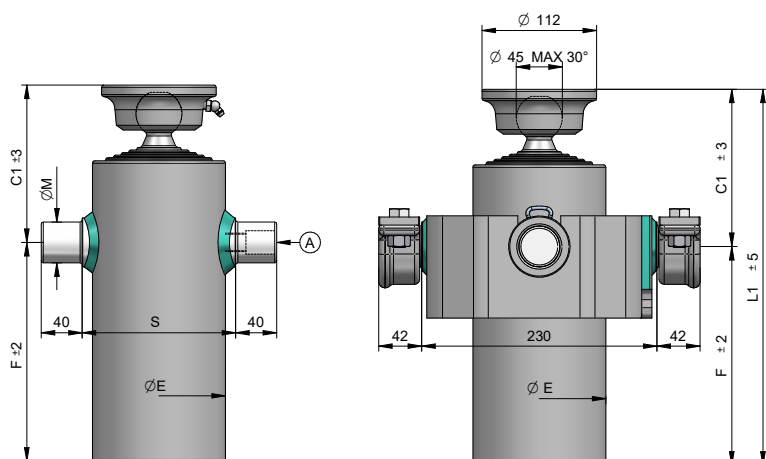

STANDARD

(A) 07000000 1/2 Gas

OPTIONAL

Culla03-K095
Culla03-K110
Culla03-K130

SUP035-I SUP040-I SUP040-A

71730000 1/2 Gas

CH045-2414

Průměr pístu ØE Typ kardanového kroužku

| | |
|---------|--------------|
| Ø95 mm | CULLA03-K095 |
| Ø115 mm | CULLA03-K110 |
| Ø130 mm | CULLA03-K130 |

CULLA 3K 095

CULLA 3K 110

CULLA 3K 130

www.hydrotruck.cz
info@hydrotruck.cz

Hydrotruck s.r.o.
Tovačovská 3457/4a
750 02, Přerov
Česká republika