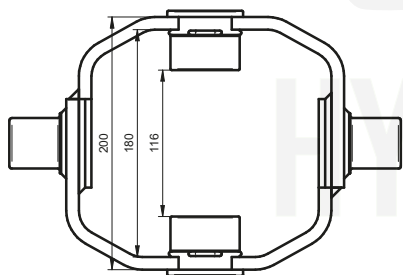

STANDARD

(A) 07000000 1/2 Gas

OPTIONAL

Culla03-K095
Culla03-K110
Culla03-K130

SUP035-I SUP040-I SUP040-A

71730000 1/2 Gas

CH045-2414

Průměr pístu ØE Typ kardanového kroužku

| | |
|---------|--------------|
| Ø95 mm | CULLA03-K095 |
| Ø115 mm | CULLA03-K110 |
| Ø130 mm | CULLA03-K130 |

CULLA 3K 095

CULLA 3K 110

CULLA 3K 130

www.hydrotruck.cz
info@hydrotruck.cz

Hydrotruck s.r.o.
Tovačovská 3457/4a
750 02, Přerov
Česká republika