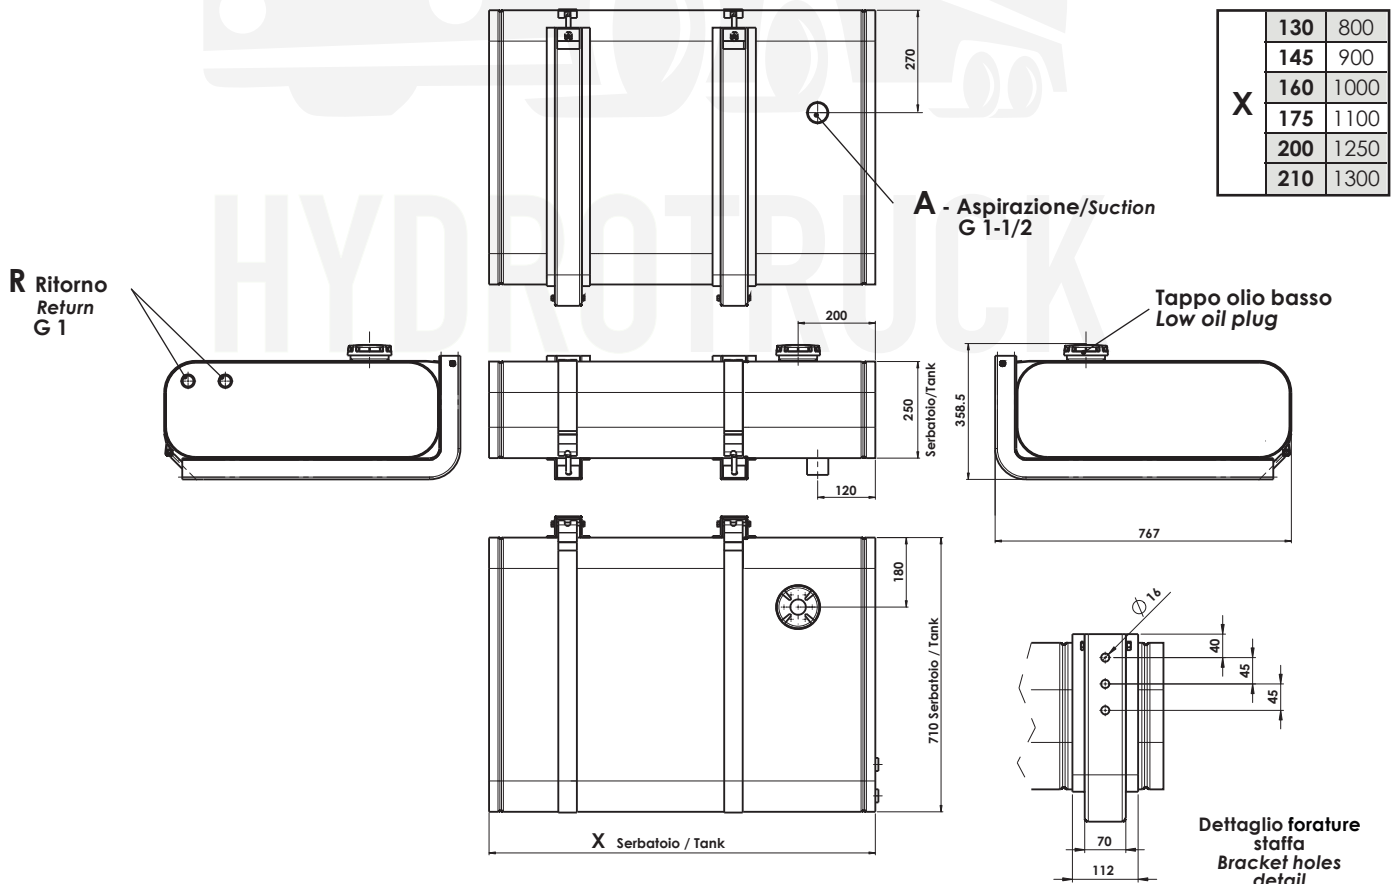

SERBATOIO OLIO SOPRA LA RUOTA DI SCORTA SPARE WHEEL OIL TANK

Tipo / Type
RETTANGOLO (710x250)

CAPACITÀ SERBATOIO Lt
TANK CAPACITY Lt

da/from 130
a/to 200

Codice fascicolo: 997-400-13510

Kit già incluso
Kit already included

ACCIAIO INOX - STAINLESS STEEL

Codici ordinazione / Order codes

Capacità / Capacity	Serbatoio completo Tank assembly	Peso Weight
130	13569101302	54
145	13569101455	56
160	13569101606	58
175	13569101759	62
200	H2XL1012520	65
210	13569102105	66

"RETTANGOLO" è la nuova proposta studiata per soddisfare la crescente esigenza di dotare il proprio trattore stradale di un serbatoio olio laterale di buona capacità pur mantenendo installata sullo stesso la ruota di scorta prevista di serie. Tutta la gamma è costruita con le più moderne tecnologie esclusivamente in acciaio inox liscio e, forte della sua grandissima versatilità, può essere installata con grande facilità sopra la ruota di scorta dei trattori stradali degli OEM europei più conosciuti su entrambi i lati. Questi serbatoi garantiscono la massima affidabilità e durata nel tempo, oltre che un aspetto esteriore perfettamente integrabile sui moderni trattori stradali. La gamma di accessori ne ottimizza l'impiego rendendolo altamente performante ed estremamente sicuro."