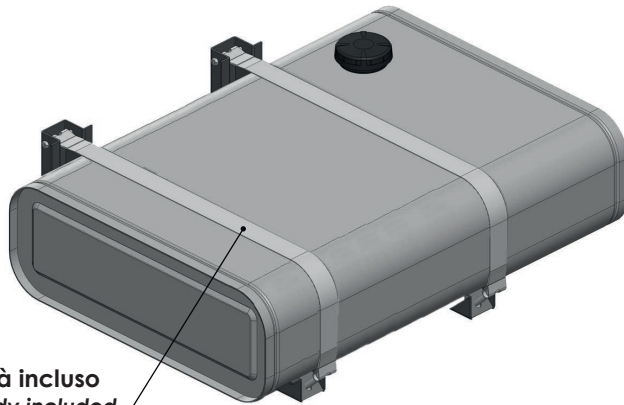

SERBATOIO OLIO SOPRA LA RUOTA DI SCORTA SPARE WHEEL OIL TANK

Tipo / Type
RETTANGOLO (710x250)

CAPACITÀ SERBATOIO Lt
TANK CAPACITY Lt

da/from 130
a/to 200

Codice fascicolo: 997-400-13510

Kit già incluso
Kit already included

ACCIAIO INOX - STAINLESS STEEL

Codici ordinazione / Order codes

Capacità / Capacity	Serbatoio completo Tank assembly	Peso Weight
130	13569101302	54
145	13569101455	56
160	13569101606	58
175	13569101759	62
200	H2XL1012520	65
210	13569102105	66

"RETTANGOLO" è la nuova proposta studiata per soddisfare la crescente esigenza di dotare il proprio trattore stradale di un serbatoio olio laterale di buona capacità pur mantenendo installata sullo stesso la ruota di scorta prevista di serie. Tutta la gamma è costruita con le più moderne tecnologie esclusivamente in acciaio inox liscio e, forte della sua grandissima versatilità, può essere installata con grande facilità sopra la ruota di scorta dei trattori stradali degli OEM europei più conosciuti su entrambi i lati. Questi serbatoi garantiscono la massima affidabilità e durata nel tempo, oltre che un aspetto esteriore perfettamente integrabile sui moderni trattori stradali. La gamma di accessori ne ottimizza l'impiego rendendolo altamente performante ed estremamente sicuro."

"RETTANGOLO" is the new proposal studied for satisfying the increasing demand to equip road tractor with a side mounting oil tank with notable capacity saving also the spare wheel installed on the same of series. The whole range is exclusively built with the most modern technologies in stainless steel and, strong of its great versatility, it can be installed with great facility over the spare wheel of the road tractors manufactured by most known European OEM on both the sides (left and right). These tanks guarantee the maximum reliability, duration in the time and an external aspect perfectly suitable on the modern road tractors. The range of accessories optimise their employment making them high-performing and extremely safe."