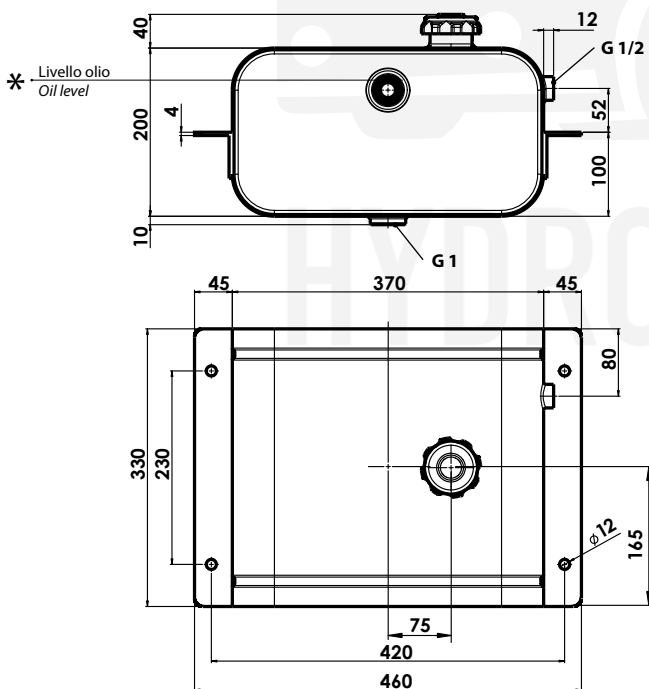

EASY

SERBATOI OLIO SOTTOCASSA UNDER-BODY OIL TANKS

CODICE FAMIGLIA
FAMILY CODE

04
(200x370)

CAPACITÀ (lt.)
CAPACITY (lt.)

21

Serbatoi in acciaio con testate imbutite, verniciati a polvere epossidica grigia (Ral 7021).
Provvisi di: tappo di riempimento, tappo sfiato e spia livello olio.
Disponibili con o senza predisposizione per filtro di ritorno immerso.
*Steel tank with deep-drawn heads, painted with grey epoxy powder (Ral 7021).
Equipped with: filler cap, breather cap and oil level warning.*
Available with or without preparation for submerged return filter.

Serbatoio litri 21 con supporti saldati.
21 litre tank with welded supports.

Serbatoio litri 21, supporti saldati e predisposiz. filtro.
21 litre tank with welded supports and filter preparation.

Capacità fino a livello olio
*Capacity until oil level indicator 16,2 lt **

H1GS0403360

Peso/Weight 9 Kg

H1GS0403361

Peso/Weight 9 Kg

50900400123: LIVELLO OLIO / OIL LEVEL
Già compreso nel serbatoio. Solo per ricambi
Already included with the tank. Only for spare part

11800500078: TAPPO / CAP
Già compreso nel serbatoio. Solo per ricambi
Already included with the tank. Only for spare part