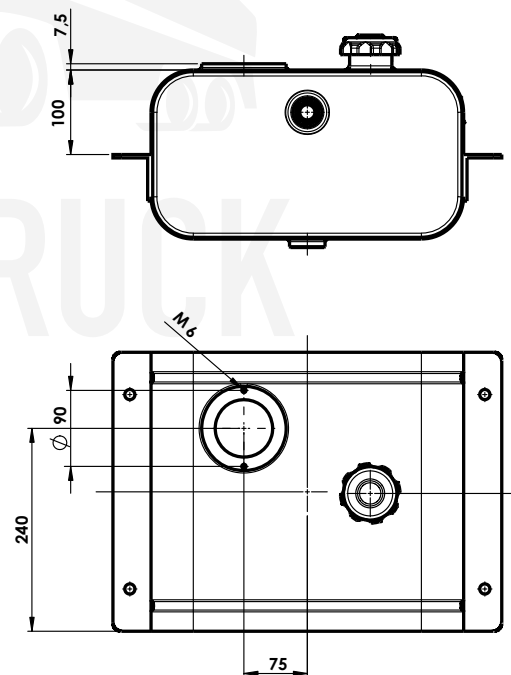

EASY

SERBATOI OLIO SOTTOCASSA UNDER-BODY OIL TANKS

CODICE FAMIGLIA
FAMILY CODE

04
(200x370)

CAPACITÀ (lt.)
CAPACITY (lt.)

21

Serbatoi in acciaio con testate imbutite, verniciati a polvere epossidica grigia (Ral 7021).
Provvisi di: tappo di riempimento, tappo sfiato e spia livello olio.
Disponibili con o senza predisposizione per filtro di ritorno immerso.
*Steel tank with deep-drawn heads, painted with grey epoxy powder (Ral 7021).
Equipped with: filler cap, breather cap and oil level warning.*
Available with or without preparation for submerged return filter.

Serbatoio litri 21 con supporti saldati.
21 litre tank with welded supports.

Serbatoio litri 21, supporti saldati e predisposiz. filtro.
21 litre tank with welded supports and filter preparation.

Capacità fino a livello olio
*Capacity until oil level indicator 16,2 lt **

H1GS0403360

Peso/Weight 9 Kg

H1GS0403361

Peso/Weight 9 Kg

50900400123: LIVELLO OLIO / OIL LEVEL
Già compreso nel serbatoio. Solo per ricambi
Already included with the tank. Only for spare part

11800500078: TAPPO / CAP
Già compreso nel serbatoio. Solo per ricambi
Already included with the tank. Only for spare part