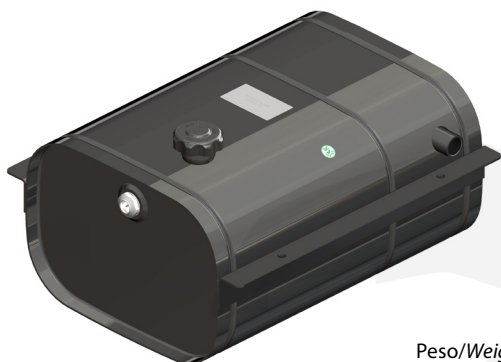

EASY

SERBATOI OLIO SOTTOCASSA UNDER-BODY OIL TANKS

CODICE FAMIGLIA
FAMILY CODE

11
(250x360)

CAPACITÀ (lt.)
CAPACITY (lt.)

40

Serbatoi in acciaio con testate imbutite, verniciati a polvere epossidica grigia (Ral 7021).
Provvisi di: tappo di riempimento, tappo sfiato e spia livello olio. Disponibili con o senza predisposizione per filtro di ritorno immerso.

Steel tank with deep-drawn heads, painted with grey epoxy powder (Ral 7021).

Equipped with: filler cap, breather cap and oil level warning. Available with or without preparation for submerged return filter.

Serbatoio litri 40 con supporti saldati.
40 litre tank with welded supports.

Serbatoio litri 40, supporti saldati e predisposiz. filtro.
40 litre tank with welded supports and filter preparation.

Capacità fino a livello olio
Capacity until oil level indicator 33 lt*

H1GS1105062

H1GS1105063

Peso/Weight 15 Kg

Peso/Weight 15 Kg

50900400123: LIVELLO OLIO / OIL LEVEL
Già compreso nel serbatoio. Solo per ricambi
Already included with the tank. Only for spare part

11800500078: TAPPO / CAP
Già compreso nel serbatoio. Solo per ricambi
Already included with the tank. Only for spare part