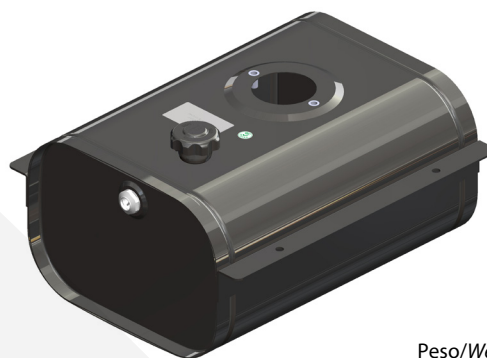

EASY

SERBATOI OLIO SOTTOCASSA UNDER-BODY OIL TANKS

CODICE FAMIGLIA
FAMILY CODE

11
(250x360)

CAPACITÀ (lt.)
CAPACITY (lt.)

40

Serbatoi in acciaio con testate imbutite, verniciati a polvere epossidica grigia (Ral 7021).
Provvisi di: tappo di riempimento, tappo sfiato e spia livello olio. Disponibili con o senza predisposizione per filtro di ritorno immerso.

Steel tank with deep-drawn heads, painted with grey epoxy powder (Ral 7021).

Equipped with: filler cap, breather cap and oil level warning. Available with or without preparation for submerged return filter.

Serbatoio litri 40 con supporti saldati.
40 litre tank with welded supports.

Serbatoio litri 40, supporti saldati e predisposiz. filtro.
40 litre tank with welded supports and filter preparation.

Capacità fino a livello olio
Capacity until oil level indicator 33 lt*

H1GS1105062

H1GS1105063

Peso/Weight 15 Kg

Peso/Weight 15 Kg

50900400123: LIVELLO OLIO / OIL LEVEL
Già compreso nel serbatoio. Solo per ricambi
Already included with the tank. Only for spare part

11800500078: TAPPO / CAP
Già compreso nel serbatoio. Solo per ricambi
Already included with the tank. Only for spare part