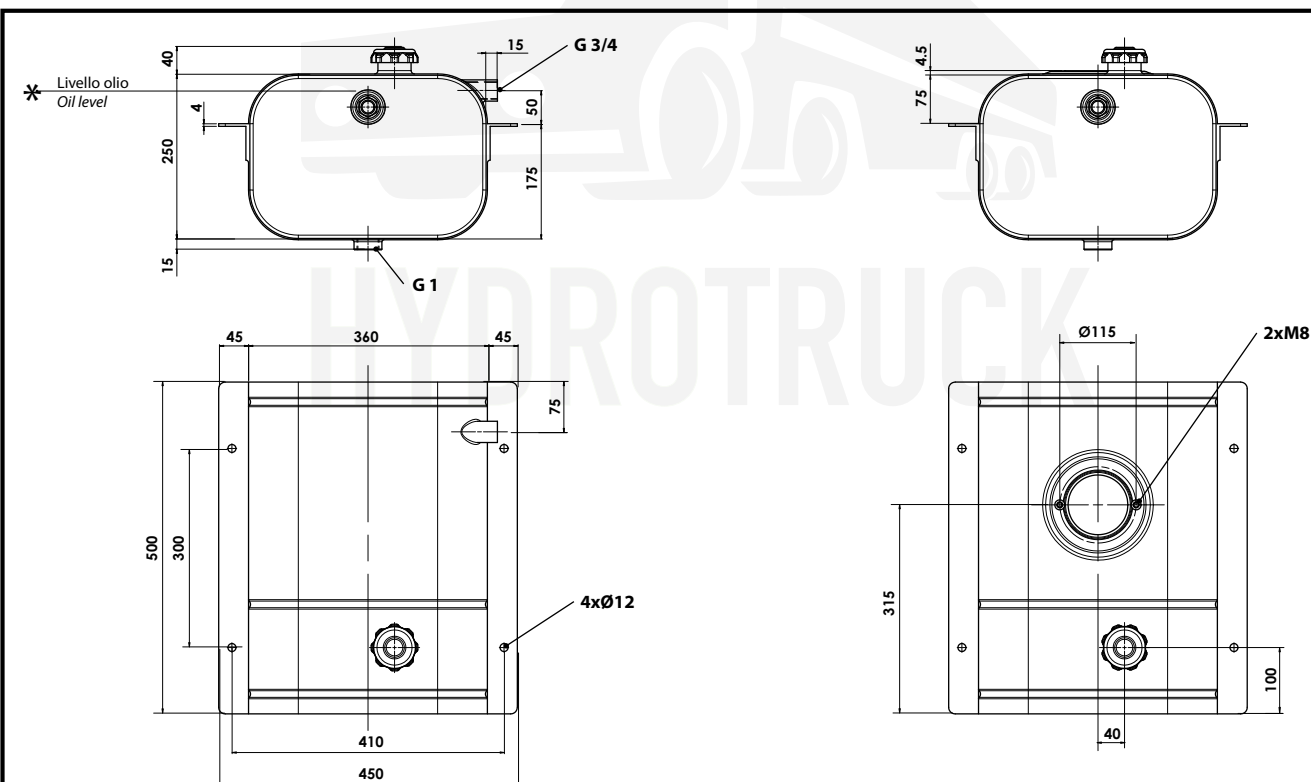

Serbatoio litri 40 con supporti saldati.
40 litre tank with welded supports.

Serbatoio litri 40, supporti saldati e predisposiz. filtro.
40 litre tank with welded supports and filter preparation.

Capacità fino a livello olio
Capacity until oil level indicator 33 lt*

H1GS1105062

H1GS1105063

Peso/Weight 15 Kg

Peso/Weight 15 Kg

50900400123: LIVELLO OLIO / OIL LEVEL
Già compreso nel serbatoio. Solo per ricambi
Already included with the tank. Only for spare part

11800500078: TAPPO / CAP
Già compreso nel serbatoio. Solo per ricambi
Already included with the tank. Only for spare part